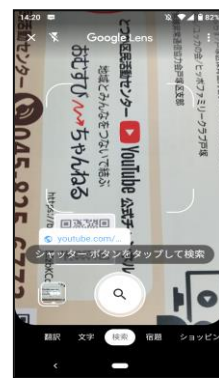

↑
Androidの場合