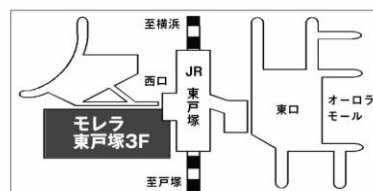

【講師】平舘 平(音楽写真家)

【モデル演奏】白川 優希(ピアニスト)

【主催/申込】戸塚区民文化センター さくらプラザ

Tel 045-866-2501

とつが区民活動センター

〒244-0805 横浜市戸塚区川上町91-1 モレラ東戸塚3階
TEL 045-825-6773 FAX 045-825-6774
E-mail staff@totsuka-kumin-center.jp
URL <https://totsuka-kumin-center.jp>
【開館時間】火～金 9:00～21:00 土日祝日 9:00～17:00
【休館日】毎週月曜日※当日が祝日にあっても休館します