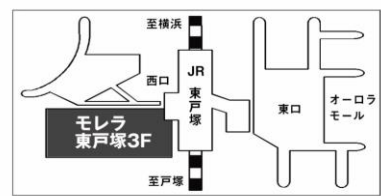

とつか区民活動センター

〒244-0805 横浜市戸塚区川上町91-1 モレラ東戸塚3階
TEL 045-825-6773 FAX 045-825-6774
E-mail staff@totsuka-kumin-center.jp
URL https://totsuka-kumin-center.jp
【開館時間】火～金 9:00～21:00 土日祝日 9:00～17:00
【休館日】毎週月曜日※当日が祝日にあっても休館します

JR東戸塚駅西口徒歩1分