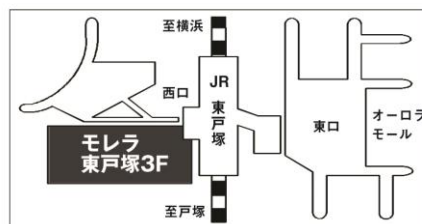

とつか区民活動センター

〒244-0805 横浜市戸塚区川上町91-1 モレラ東戸塚3階
TEL 045-825-6773 FAX 045-825-6774
E-mail staff@totsuka-kumin-center.jp
URL <http://totsuka-kumin-center.jp>
【開館時間】火～金 9:00～21:00 土日祝日 9:00～17:00
【休館日】毎週月曜日※当日が祝日にあっても休館します