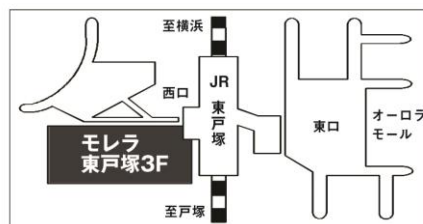

とつが区民活動センター

〒244-0805 横浜市戸塚区川上町91-1 モレラ東戸塚3階
TEL 045-825-6773 FAX 045-825-6774
E-mail staff@totsuka-kumin-center.jp
URL <http://totsuka-kumin-center.jp>
【開館時間】火～金 9:00～21:00 土日祝日 9:00～17:00
【休館日】毎週月曜日※当日が祝日にあっても休館します

JR東戸塚駅西口徒歩1分