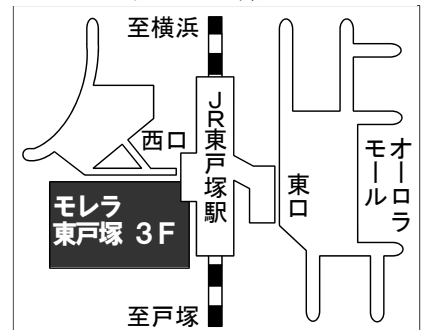

〒244-0805 横浜市戸塚区川上町 91-1 モレラ東戸塚 3 階

TEL 045-825-6773 FAX 045-825-6774

URL <http://totsuka-kumin-center.jp>

開館時間: 火～金曜日 午前9時～午後8時

土・日・祝日 午前9時～午後5時

休館日: 月曜日(祝日と重なる場合でも休館)

年末年始(12月29日～1月3日)

交通のご案内

JR 東戸塚駅西口から徒歩1分